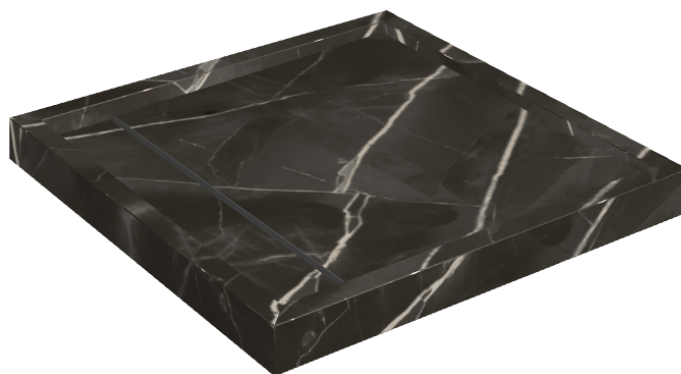

# Diamond

## Shower Tray 80

**Rivestimento del  
prodotto**Stellaris Precious  
Black Matt

I colori e le altre caratteristiche estetiche delle piastrelle presenti nelle illustrazioni presenti sul sito sono puramente indicativi. Guarda sempre i campioni di persona prima dell'acquisto.