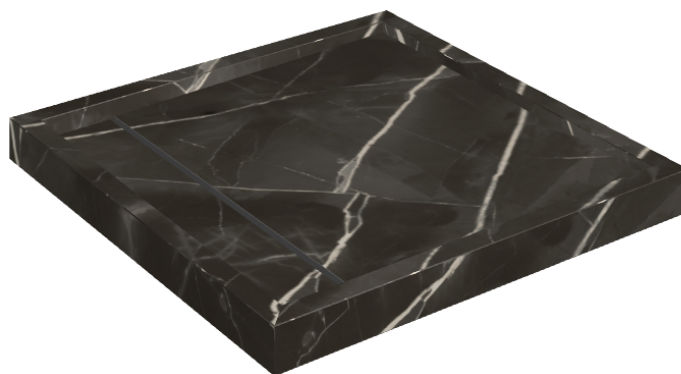

SCHEMA DI CONFIGURAZIONE

Cod. art.: 620820000001

Diamond

Shower Tray 80

**Rivestimento del
prodotto**Stellaris Precious
Black Matt

I colori e le altre caratteristiche estetiche delle piastrelle presenti nelle illustrazioni presenti sul sito sono puramente indicativi. Guarda sempre i campioni di persona prima dell'acquisto.