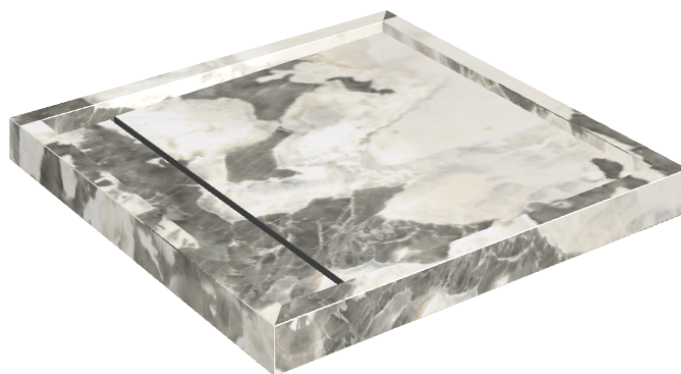

# Diamond

## Shower Tray 80

**Rivestimento del  
prodotto**Stellaris Dover Light  
Matt

I colori e le altre caratteristiche estetiche delle piastrelle presenti nelle illustrazioni presenti sul sito sono puramente indicativi. Guarda sempre i campioni di persona prima dell'acquisto.