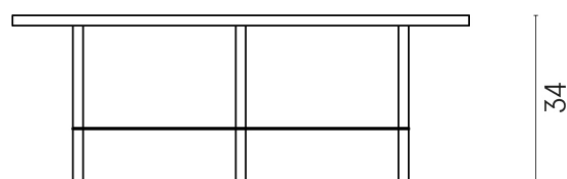

SCHEDA DI CONFIGURAZIONE

Cod. art.: 620840000001

Lounge

Side Table 90

Rivestimento del
prodotto

Contempora Carbon
Honed Satin

I colori e le altre caratteristiche estetiche delle piastrelle presenti nelle illustrazioni presenti sul sito sono puramente indicativi. Guarda sempre i campioni di persona prima dell'acquisto.