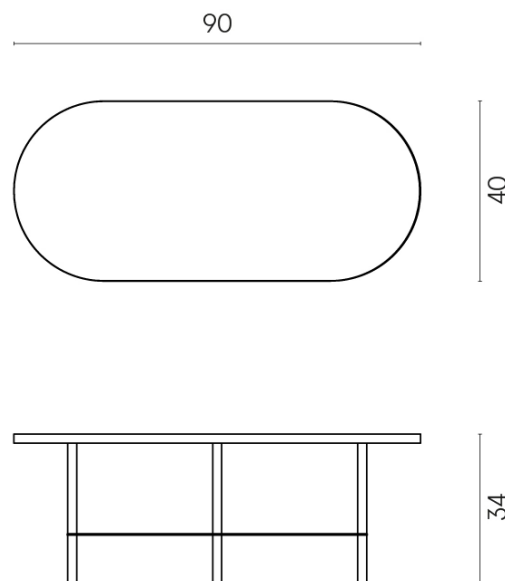

SCHEMA DI CONFIGURAZIONE

Cod. art.:

620840000001

Lounge

Side Table 90

**Rivestimento del
prodotto**Contempora Carbon
Honed Satin

I colori e le altre caratteristiche estetiche delle piastrelle presenti nelle illustrazioni presenti sul sito sono puramente indicativi. Guarda sempre i campioni di persona prima dell'acquisto.