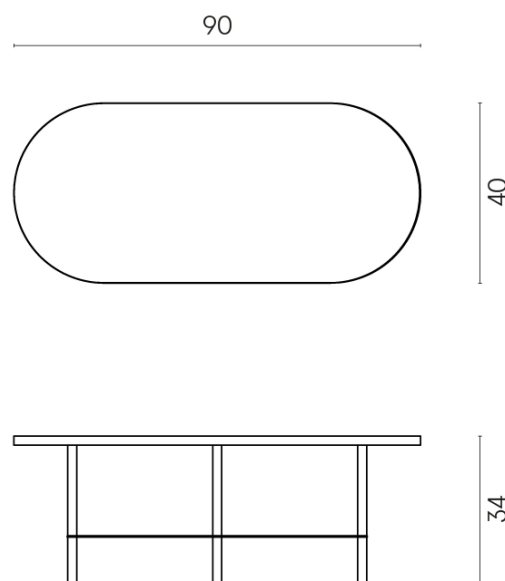

SCHEDA DI CONFIGURAZIONE

Cod. art.: 620840000001

Lounge

Side Table 90

Rivestimento del
prodotto
Surface Steel Matt

I colori e le altre caratteristiche estetiche delle piastrelle presenti nelle illustrazioni presenti sul sito sono puramente indicativi. Guarda sempre i campioni di persona prima dell'acquisto.