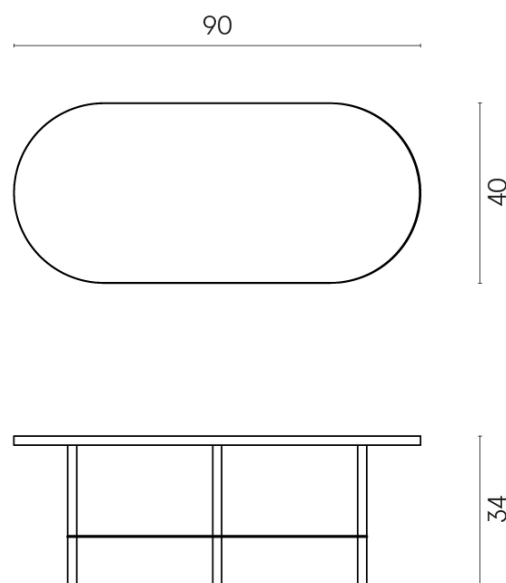

SCHEMA DI CONFIGURAZIONE

Cod. art.:

620840000001

Lounge

Side Table 90

Rivestimento del
prodotto

Surface Corten Matt

I colori e le altre caratteristiche estetiche delle piastrelle presenti nelle illustrazioni presenti sul sito sono puramente indicativi. Guarda sempre i campioni di persona prima dell'acquisto.