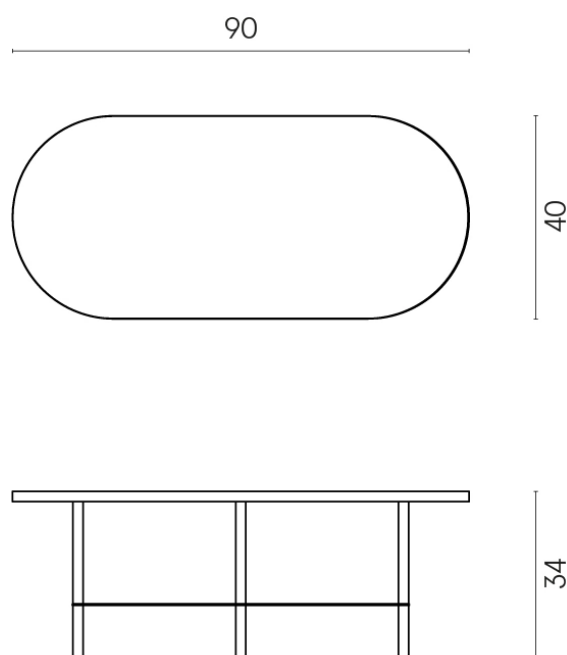

SCHEMA DI CONFIGURAZIONE

Cod. art.:

620840000001

Lounge

Side Table 90

Rivestimento del
prodottoCharme Extra Laurent
Matt

I colori e le altre caratteristiche estetiche delle piastrelle presenti nelle illustrazioni presenti sul sito sono puramente indicativi. Guarda sempre i campioni di persona prima dell'acquisto.