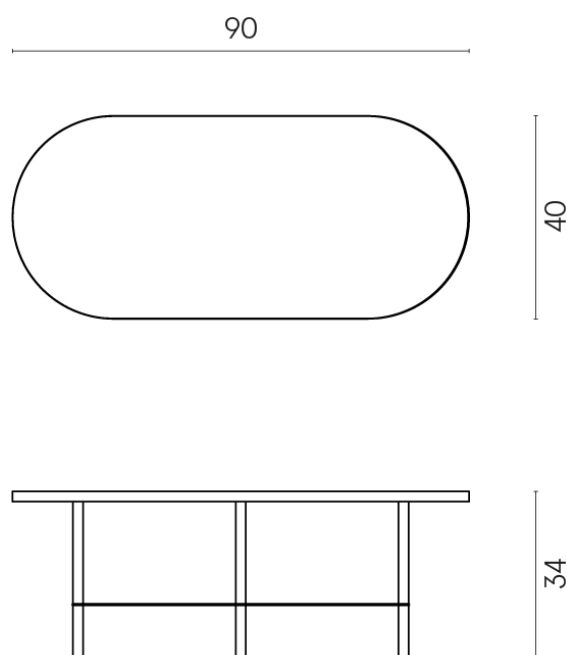

SCHEDA DI CONFIGURAZIONE

Cod. art.: 620840000001

Lounge

Side Table 90

Rivestimento del
prodottoGenesis Moon White
Matt

I colori e le altre caratteristiche estetiche delle piastrelle presenti nelle illustrazioni presenti sul sito sono puramente indicativi. Guarda sempre i campioni di persona prima dell'acquisto.