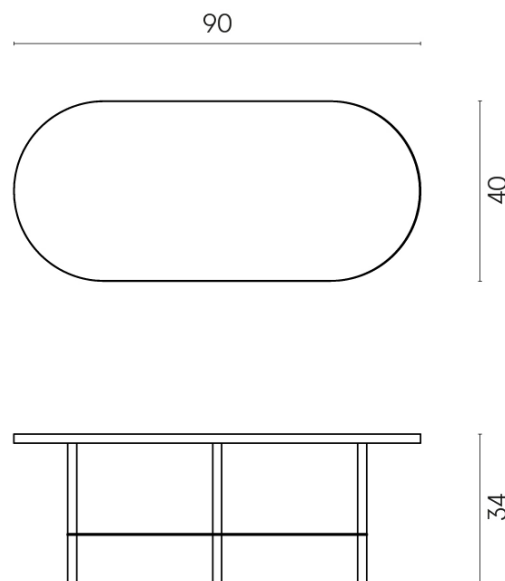

SCHEDA DI CONFIGURAZIONE

Cod. art.: 620840000001

Lounge

Side Table 90

Rivestimento del
prodotto

Genesis Jupiter Silver
Matt

I colori e le altre caratteristiche estetiche delle piastrelle presenti nelle illustrazioni presenti sul sito sono puramente indicativi. Guarda sempre i campioni di persona prima dell'acquisto.