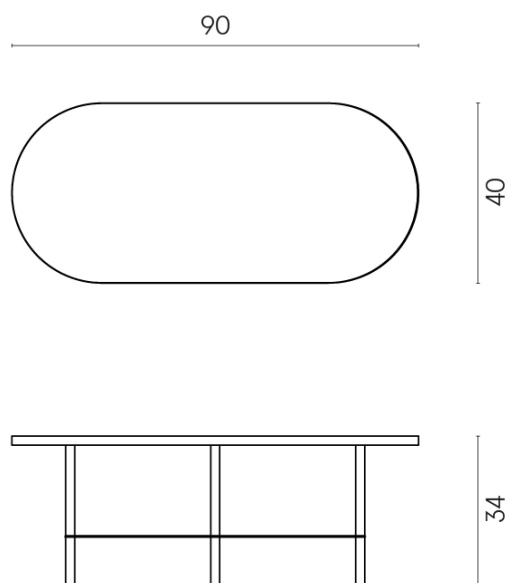

SCHEMA DI CONFIGURAZIONE

Cod. art.: 620840000001

Lounge

Side Table 90

Rivestimento del
prodottoCharme Evo Statuario
Matt

I colori e le altre caratteristiche estetiche delle piastrelle presenti nelle illustrazioni presenti sul sito sono puramente indicativi. Guarda sempre i campioni di persona prima dell'acquisto.