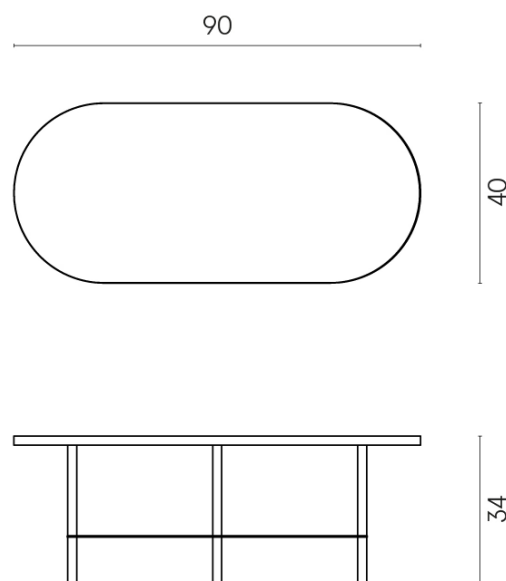

SCHEDA DI CONFIGURAZIONE

Cod. art.: 620840000001

Lounge

Side Table 90

Rivestimento del
prodotto

Charme Evo Onyx Lux

I colori e le altre caratteristiche estetiche delle piastrelle presenti nelle illustrazioni presenti sul sito sono puramente indicativi. Guarda sempre i campioni di persona prima dell'acquisto.