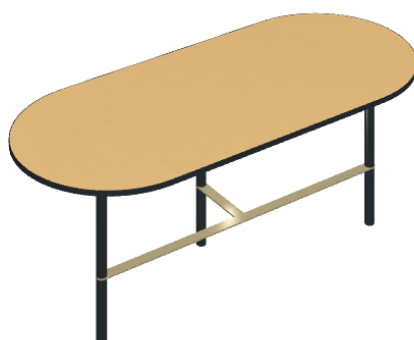

## Side Table 90

Rivestimento del  
prodotto  
Surface Sun Honed  
Satin

I colori e le altre caratteristiche estetiche delle piastrelle presenti nelle illustrazioni presenti sul sito sono puramente indicativi. Guarda sempre i campioni di persona prima dell'acquisto.