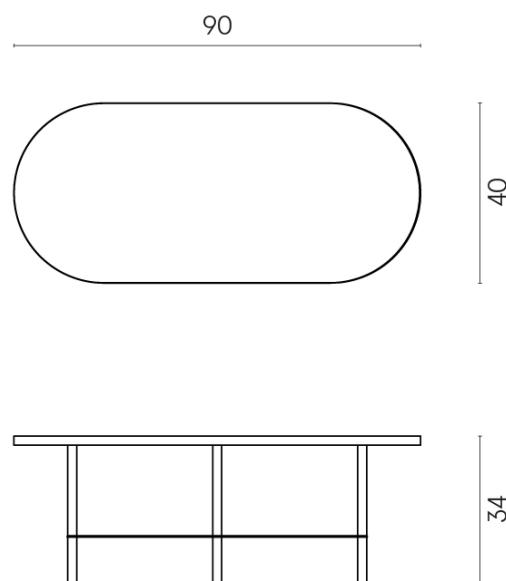

SCHEDA DI CONFIGURAZIONE

Cod. art.: 620840000001

Lounge

Side Table 90

Rivestimento del
prodotto

Surface Sun Honed
Satin

I colori e le altre caratteristiche estetiche delle piastrelle presenti nelle illustrazioni presenti sul sito sono puramente indicativi. Guarda sempre i campioni di persona prima dell'acquisto.