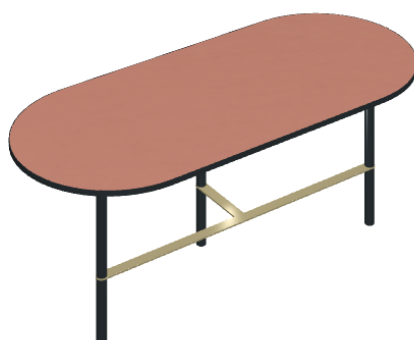

SCHEMA DI CONFIGURAZIONE

Cod. art.: 620840000001

Lounge

Side Table 90

Rivestimento del
prodottoSurface Scarlet
Honed Satin

I colori e le altre caratteristiche estetiche delle piastrelle presenti nelle illustrazioni presenti sul sito sono puramente indicativi. Guarda sempre i campioni di persona prima dell'acquisto.