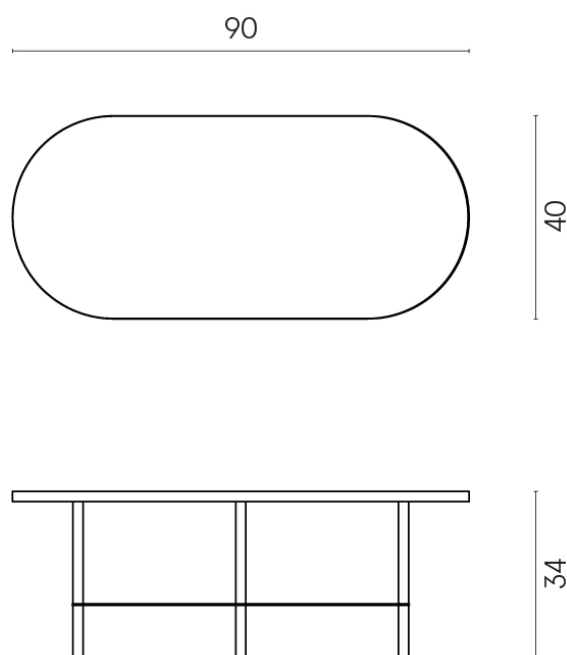

SCHEDA DI CONFIGURAZIONE

Cod. art.: 620840000001

Lounge

Side Table 90

Rivestimento del
prodotto
Millennium Pure Matt

I colori e le altre caratteristiche estetiche delle piastrelle presenti nelle illustrazioni presenti sul sito sono puramente indicativi. Guarda sempre i campioni di persona prima dell'acquisto.