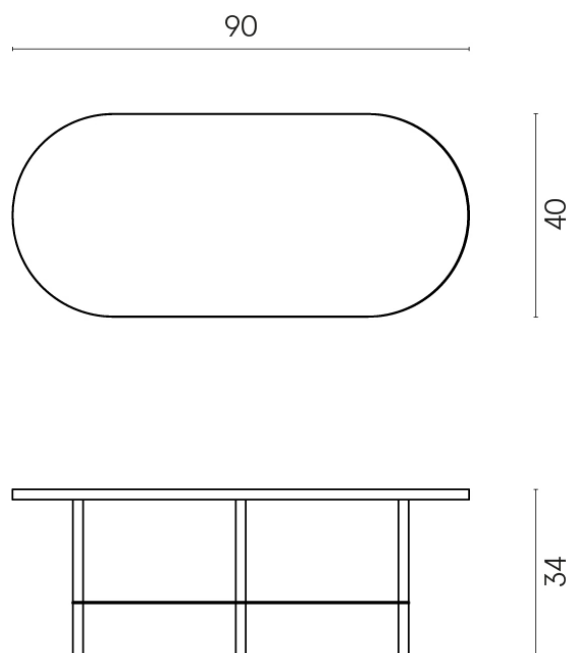

SCHEDA DI CONFIGURAZIONE

Cod. art.: 620840000001

Lounge

Side Table 90

Rivestimento del
prodotto

Millennium Iron Matt

I colori e le altre caratteristiche estetiche delle piastrelle presenti nelle illustrazioni presenti sul sito sono puramente indicativi. Guarda sempre i campioni di persona prima dell'acquisto.