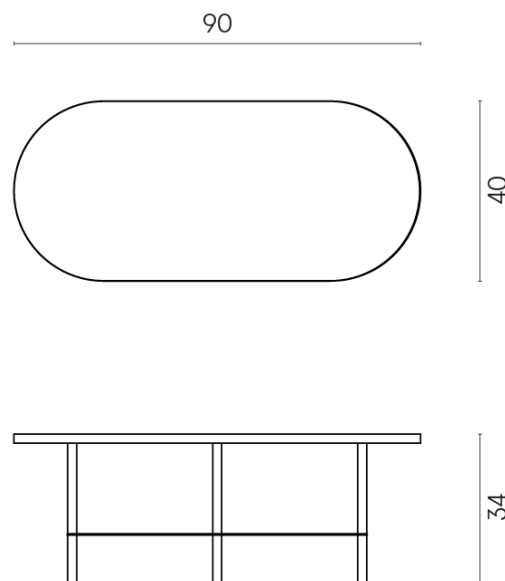

SCHEMA DI CONFIGURAZIONE

Cod. art.: 620840000001

Lounge

Side Table 90

Rivestimento del
prodotto

Millennium Iron Matt

I colori e le altre caratteristiche estetiche delle piastrelle presenti nelle illustrazioni presenti sul sito sono puramente indicativi. Guarda sempre i campioni di persona prima dell'acquisto.