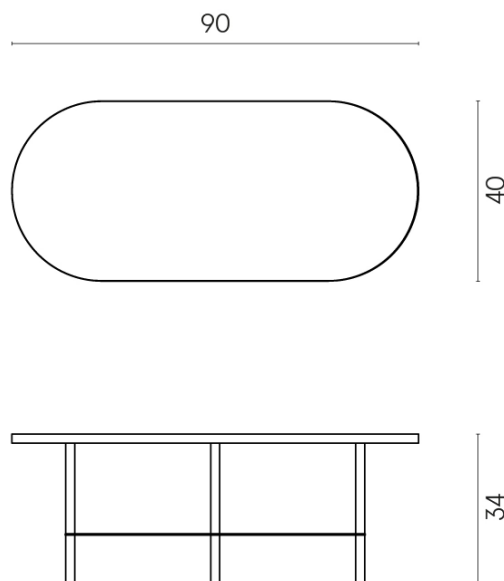

Cod. art.:

620840000001

Lounge

Side Table 90

Rivestimento del
prodotto

Skyfall Bianco
Paradiso Matt

I colori e le altre caratteristiche estetiche delle piastrelle presenti nelle illustrazioni presenti sul sito sono puramente indicativi. Guarda sempre i campioni di persona prima dell'acquisto.