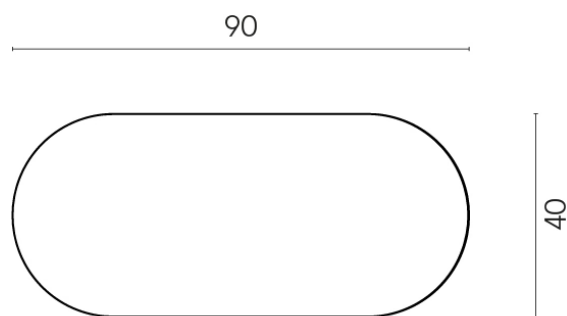

SCHEDA DI CONFIGURAZIONE

Cod. art.: 620840000001

Lounge

Side Table 90

Rivestimento del
prodotto

Skyfall Bianco
Paradiso Matt

I colori e le altre caratteristiche estetiche delle piastrelle presenti nelle illustrazioni presenti sul sito sono puramente indicativi. Guarda sempre i campioni di persona prima dell'acquisto.