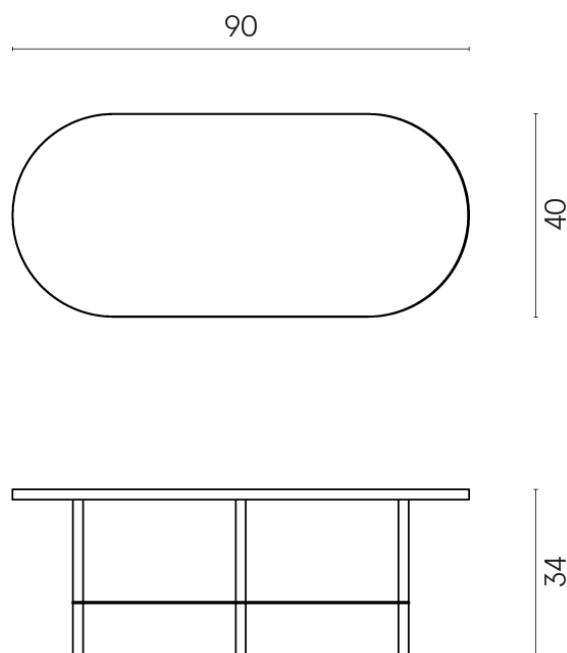

SCHEMA DI CONFIGURAZIONE

Cod. art.:

620840000001

Lounge

Side Table 90

Rivestimento del
prodottoCharme Deluxe
Statuario Fantastico
Matt

I colori e le altre caratteristiche estetiche delle piastrelle presenti nelle illustrazioni presenti sul sito sono puramente indicativi. Guarda sempre i campioni di persona prima dell'acquisto.