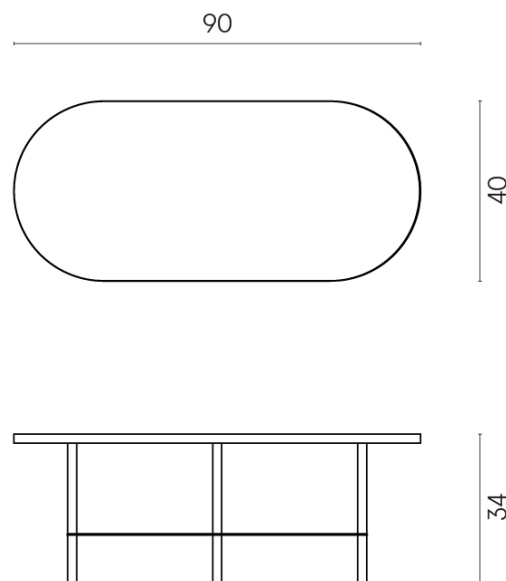

SCHEDA DI CONFIGURAZIONE

Cod. art.: 620840000001

Lounge

Side Table 90

Rivestimento del
prodotto

Charme Deluxe
Emperador Dark Matt

I colori e le altre caratteristiche estetiche delle piastrelle presenti nelle illustrazioni presenti sul sito sono puramente indicativi. Guarda sempre i campioni di persona prima dell'acquisto.