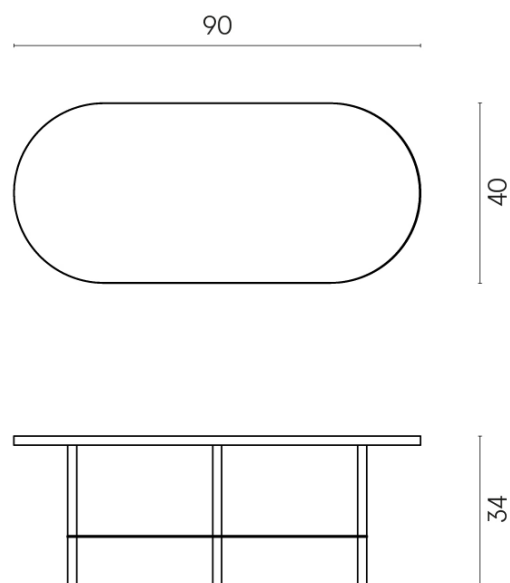

SCHEMA DI CONFIGURAZIONE

Cod. art.: 620840000001

Lounge

Side Table 90

Rivestimento del
prodottoCharme Advance
Alabastro White Matt

I colori e le altre caratteristiche estetiche delle piastrelle presenti nelle illustrazioni presenti sul sito sono puramente indicativi. Guarda sempre i campioni di persona prima dell'acquisto.