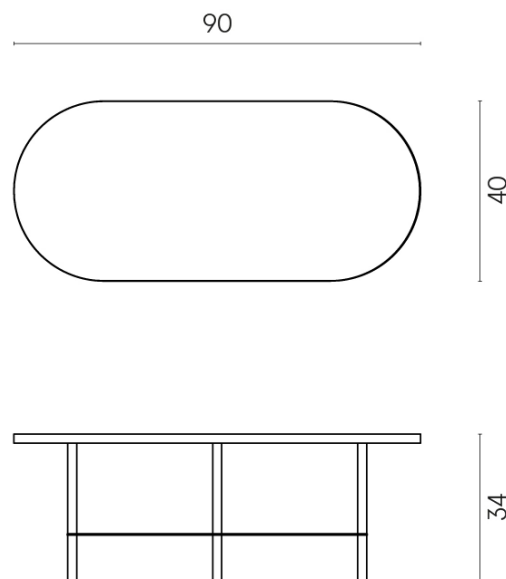

SCHEDA DI CONFIGURAZIONE

Cod. art.: 620840000001

Lounge

Side Table 90

Rivestimento del
prodotto

Charme Advance
Palissandro Dark Lux

I colori e le altre caratteristiche estetiche delle piastrelle presenti nelle illustrazioni presenti sul sito sono puramente indicativi. Guarda sempre i campioni di persona prima dell'acquisto.