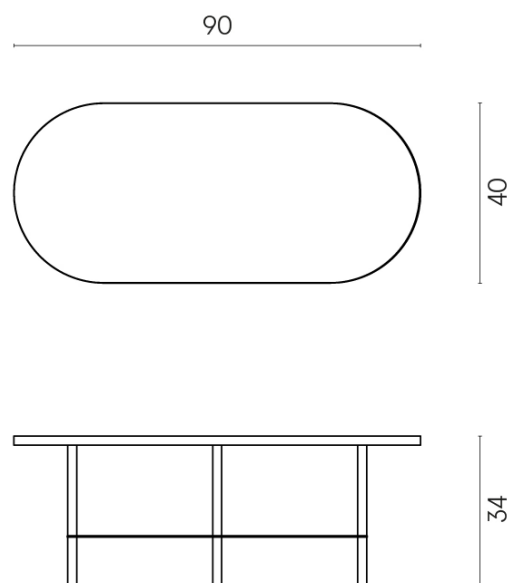

SCHEDA DI CONFIGURAZIONE

Cod. art.:

620840000001

Lounge

Side Table 90

**Rivestimento del
prodotto**Metropolis Calacatta
Gold Matt

I colori e le altre caratteristiche estetiche delle piastrelle presenti nelle illustrazioni presenti sul sito sono puramente indicativi. Guarda sempre i campioni di persona prima dell'acquisto.