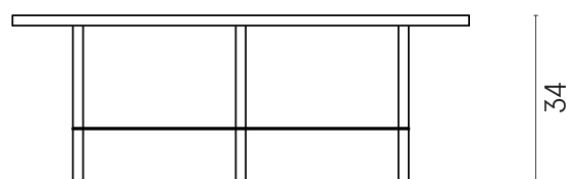

SCHEDA DI CONFIGURAZIONE

Cod. art.: 620840000001

Lounge

Side Table 90

Rivestimento del
prodottoMetropolis Calacatta
Gold Matt

I colori e le altre caratteristiche estetiche delle piastrelle presenti nelle illustrazioni presenti sul sito sono puramente indicativi. Guarda sempre i campioni di persona prima dell'acquisto.