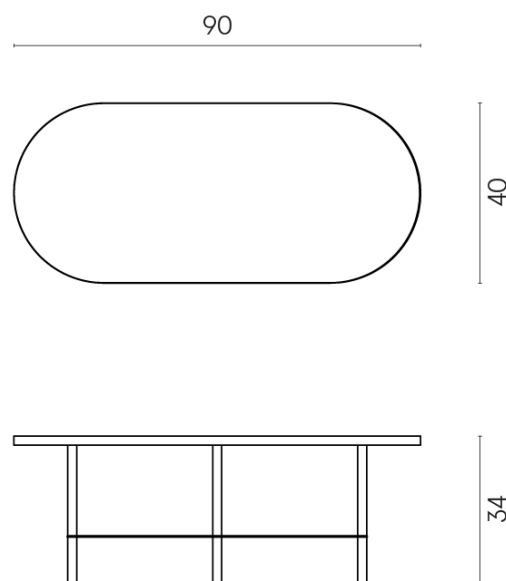

SCHEMA DI CONFIGURAZIONE

Cod. art.: 620840000001

Lounge

Side Table 90

Rivestimento del
prodottoMetropolis Royal Ivory
Matt

I colori e le altre caratteristiche estetiche delle piastrelle presenti nelle illustrazioni presenti sul sito sono puramente indicativi. Guarda sempre i campioni di persona prima dell'acquisto.