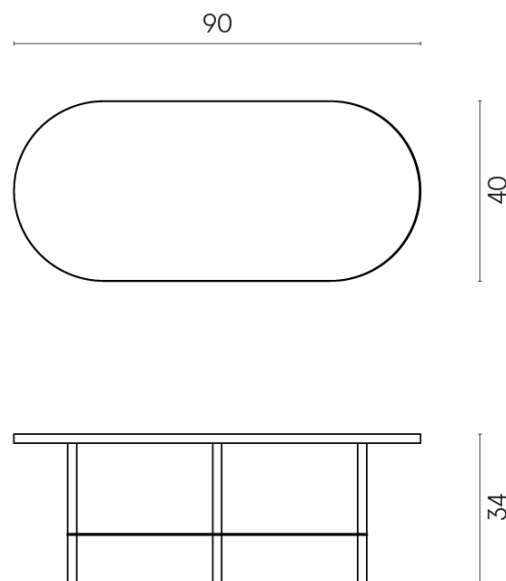

SCHEDA DI CONFIGURAZIONE

Cod. art.: 620840000001

Lounge

Side Table 90

Rivestimento del
prodotto
Metropolis Desert
Beige Matt

I colori e le altre caratteristiche estetiche delle piastrelle presenti nelle illustrazioni presenti sul sito sono puramente indicativi. Guarda sempre i campioni di persona prima dell'acquisto.