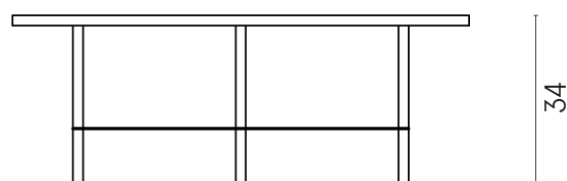

## Side Table 90

Rivestimento del  
prodotto  
Metropolis Imperial  
Black Matt

I colori e le altre caratteristiche estetiche delle piastrelle presenti nelle illustrazioni presenti sul sito sono puramente indicativi. Guarda sempre i campioni di persona prima dell'acquisto.