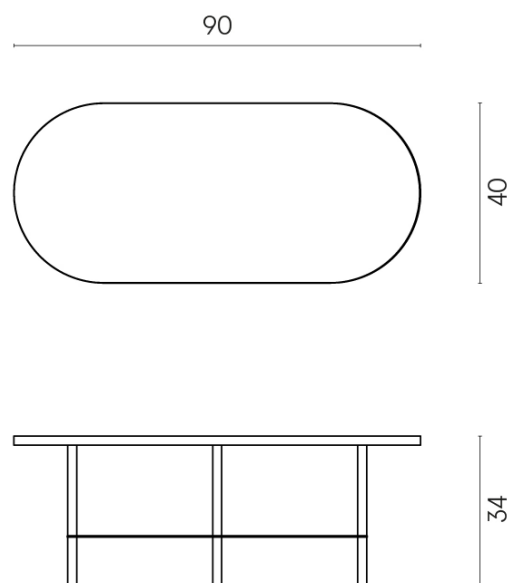

SCHEMA DI CONFIGURAZIONE

Cod. art.: 620840000001

Lounge

Side Table 90

Rivestimento del
prodotto

Continuum Iron Matt

I colori e le altre caratteristiche estetiche delle piastrelle presenti nelle illustrazioni presenti sul sito sono puramente indicativi. Guarda sempre i campioni di persona prima dell'acquisto.