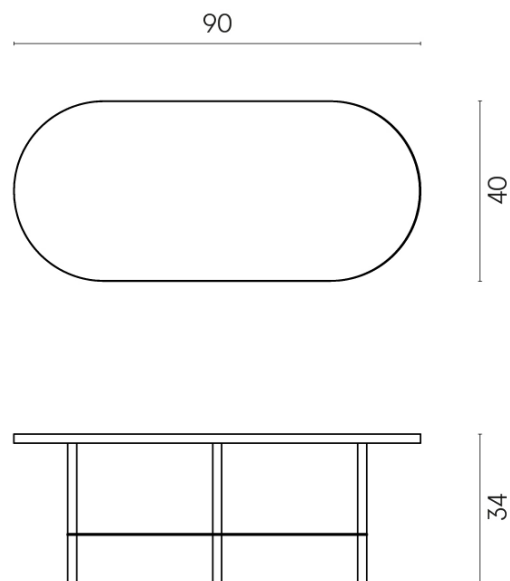

SCHEMA DI CONFIGURAZIONE

Cod. art.: 620840000001

Lounge

Side Table 90

Rivestimento del
prodotto

Continuum Iron Matt

I colori e le altre caratteristiche estetiche delle piastrelle presenti nelle illustrazioni presenti sul sito sono puramente indicativi. Guarda sempre i campioni di persona prima dell'acquisto.