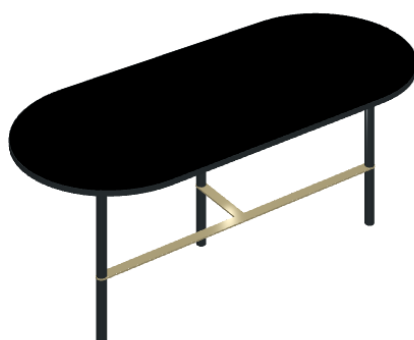

SCHEDA DI CONFIGURAZIONE

Cod. art.: 620840000001

Lounge

Side Table 90

Rivestimento del
prodotto

Continuum Stone
Beige Matt

I colori e le altre caratteristiche estetiche delle piastrelle presenti nelle illustrazioni presenti sul sito sono puramente indicativi. Guarda sempre i campioni di persona prima dell'acquisto.