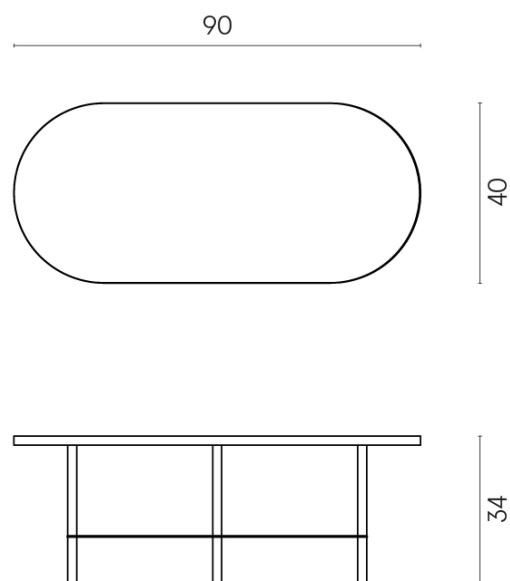

SCHEMA DI CONFIGURAZIONE

Cod. art.: 620840000001

Lounge

Side Table 90

Rivestimento del
prodottoContinuum Brass
Gold Honed

I colori e le altre caratteristiche estetiche delle piastrelle presenti nelle illustrazioni presenti sul sito sono puramente indicativi. Guarda sempre i campioni di persona prima dell'acquisto.