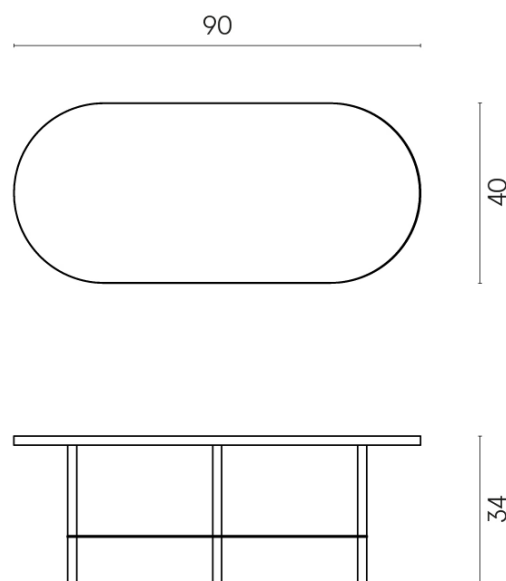

SCHEMA DI CONFIGURAZIONE

Cod. art.: 620840000001

Lounge

Side Table 90

Rivestimento del
prodotto
Eternum Gold Matt

I colori e le altre caratteristiche estetiche delle piastrelle presenti nelle illustrazioni presenti sul sito sono puramente indicativi. Guarda sempre i campioni di persona prima dell'acquisto.