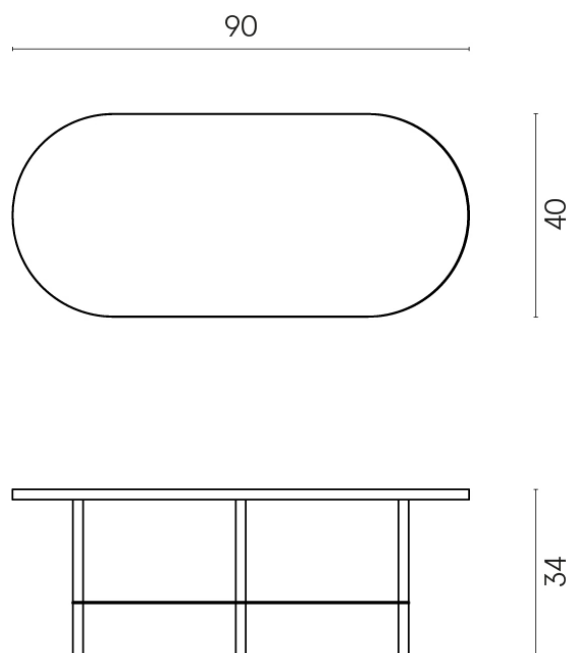

SCHEDA DI CONFIGURAZIONE

Cod. art.: 620840000001

Lounge

Side Table 90

Rivestimento del
prodotto
Eternum Coffee Matt

I colori e le altre caratteristiche estetiche delle piastrelle presenti nelle illustrazioni presenti sul sito sono puramente indicativi. Guarda sempre i campioni di persona prima dell'acquisto.