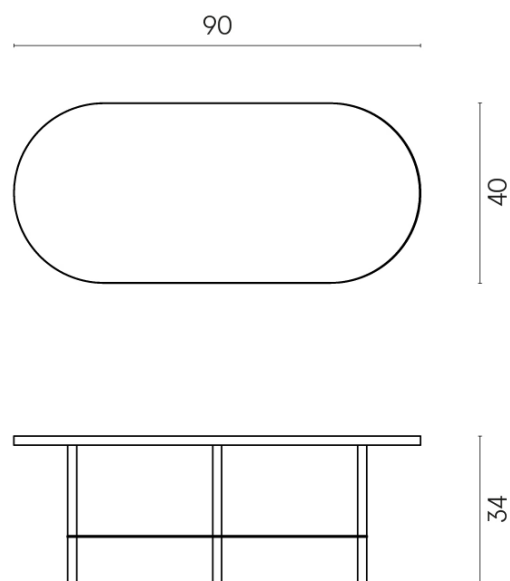

SCHEMA DI CONFIGURAZIONE

Cod. art.:

620840000001

Lounge

Side Table 90

**Rivestimento del
prodotto**Eternum Volcano
Matt

I colori e le altre caratteristiche estetiche delle piastrelle presenti nelle illustrazioni presenti sul sito sono puramente indicativi. Guarda sempre i campioni di persona prima dell'acquisto.