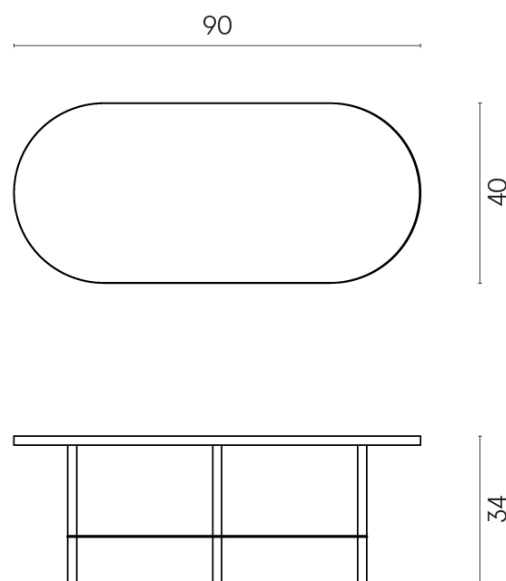

SCHEDA DI CONFIGURAZIONE

Cod. art.:

620840000001

Lounge

Side Table 90

Rivestimento del
prodottoEternum Glass Coral
Lux

I colori e le altre caratteristiche estetiche delle piastrelle presenti nelle illustrazioni presenti sul sito sono puramente indicativi. Guarda sempre i campioni di persona prima dell'acquisto.