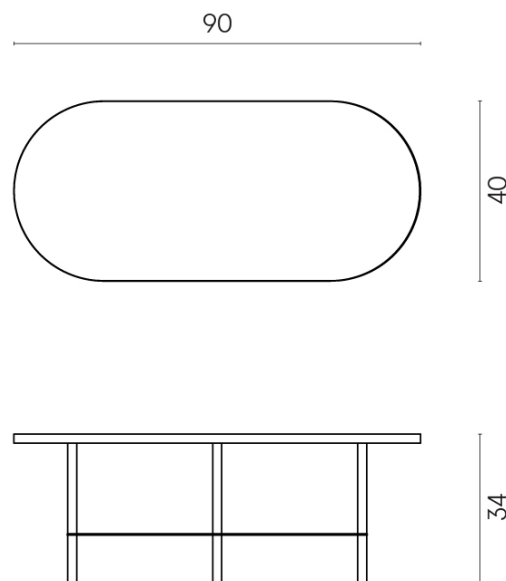

SCHEDA DI CONFIGURAZIONE

Cod. art.: 620840000001

Lounge

Side Table 90

Rivestimento del
prodotto

Stellaris Statuario
White Matt

I colori e le altre caratteristiche estetiche delle piastrelle presenti nelle illustrazioni presenti sul sito sono puramente indicativi. Guarda sempre i campioni di persona prima dell'acquisto.