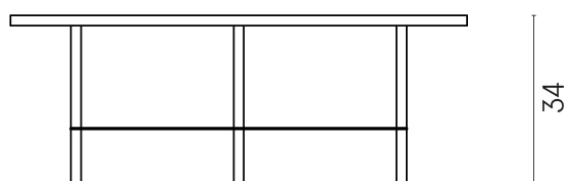

SCHEDA DI CONFIGURAZIONE

Cod. art.: 620840000001

Lounge

Side Table 90

Rivestimento del
prodotto

Stellaris Statuario
White Matt

I colori e le altre caratteristiche estetiche delle piastrelle presenti nelle illustrazioni presenti sul sito sono puramente indicativi. Guarda sempre i campioni di persona prima dell'acquisto.