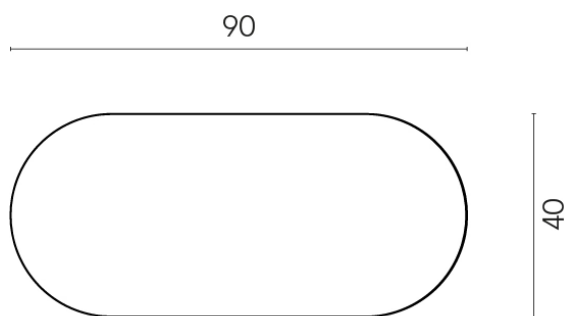

SCHEDA DI CONFIGURAZIONE

Cod. art.: 620840000001

Lounge

Side Table 90

Rivestimento del
prodotto

Stellaris Statuario
White Matt

I colori e le altre caratteristiche estetiche delle piastrelle presenti nelle illustrazioni presenti sul sito sono puramente indicativi. Guarda sempre i campioni di persona prima dell'acquisto.