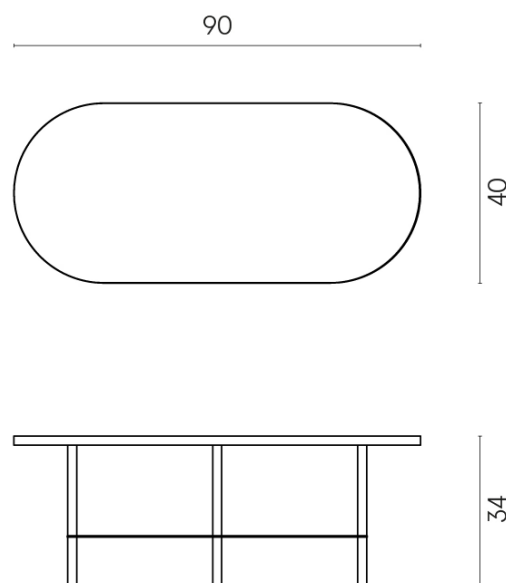

SCHEMA DI CONFIGURAZIONE

Cod. art.:

620840000001

Lounge

Side Table 90

**Rivestimento del
prodotto**Stellaris Calacatta
Gold Matt

I colori e le altre caratteristiche estetiche delle piastrelle presenti nelle illustrazioni presenti sul sito sono puramente indicativi. Guarda sempre i campioni di persona prima dell'acquisto.