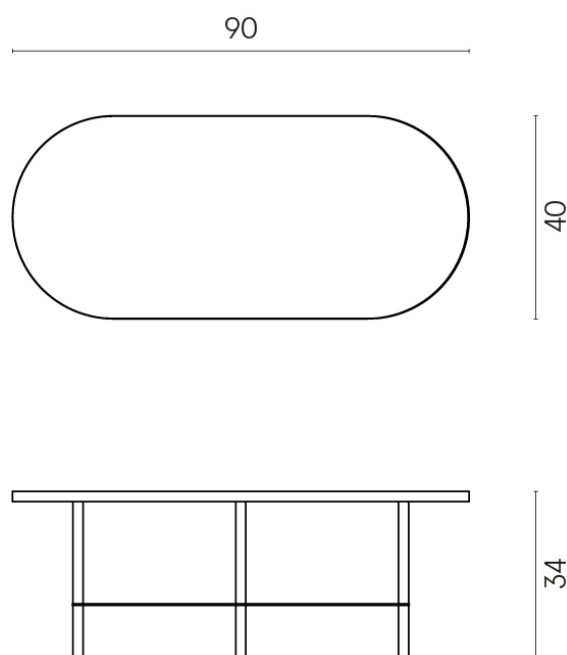

SCHEMA DI CONFIGURAZIONE

Cod. art.:

620840000001

Lounge

Side Table 90

Rivestimento del
prodottoStellaris Tuscania
Grey Matt

I colori e le altre caratteristiche estetiche delle piastrelle presenti nelle illustrazioni presenti sul sito sono puramente indicativi. Guarda sempre i campioni di persona prima dell'acquisto.