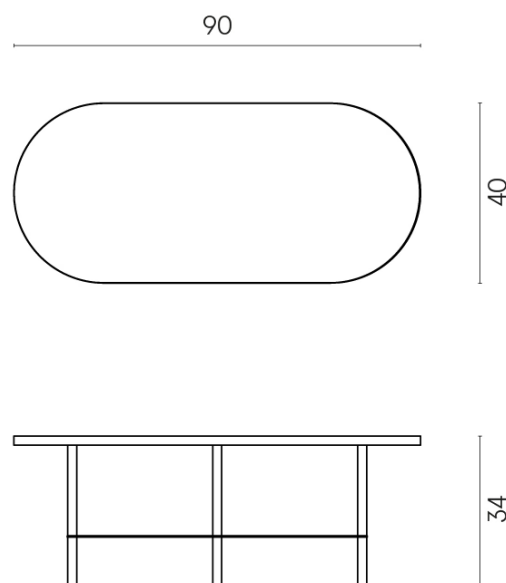

SCHEDA DI CONFIGURAZIONE

Cod. art.: 620840000001

Lounge

Side Table 90

Rivestimento del
prodotto

Stellaris Tuscania
Grey Matt

I colori e le altre caratteristiche estetiche delle piastrelle presenti nelle illustrazioni presenti sul sito sono puramente indicativi. Guarda sempre i campioni di persona prima dell'acquisto.