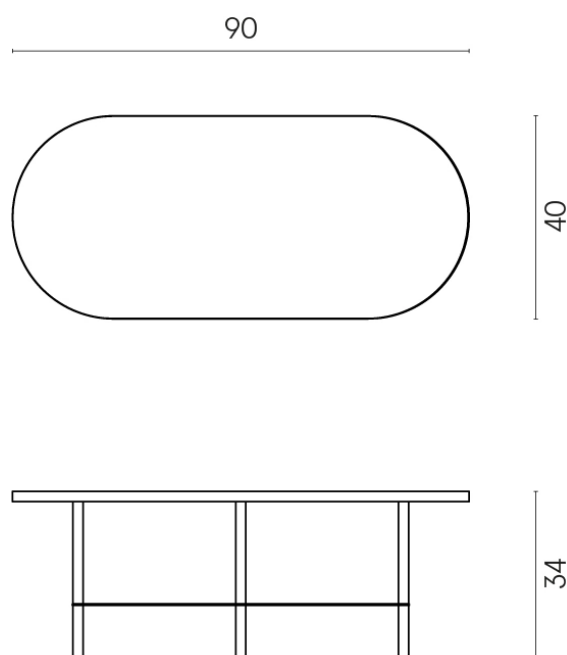

SCHEMA DI CONFIGURAZIONE

Cod. art.:

620840000001

Lounge

Side Table 90

Rivestimento del
prodottoStellaris Precious
Black Matt

I colori e le altre caratteristiche estetiche delle piastrelle presenti nelle illustrazioni presenti sul sito sono puramente indicativi. Guarda sempre i campioni di persona prima dell'acquisto.