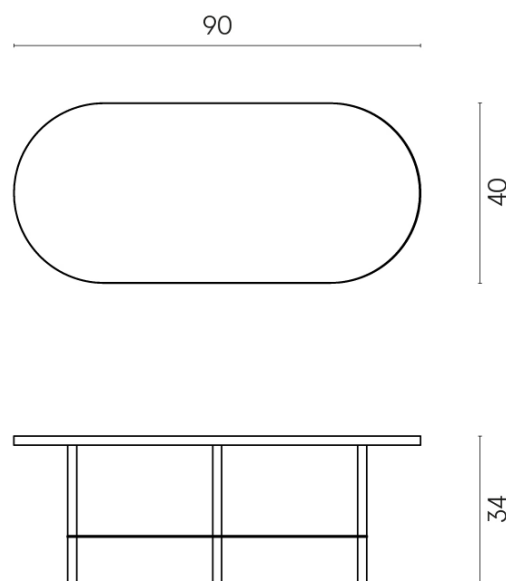

SCHEMA DI CONFIGURAZIONE

Cod. art.:

620840000001

Lounge

Side Table 90

**Rivestimento del
prodotto**Stellaris Dover Light
Matt

I colori e le altre caratteristiche estetiche delle piastrelle presenti nelle illustrazioni presenti sul sito sono puramente indicativi. Guarda sempre i campioni di persona prima dell'acquisto.