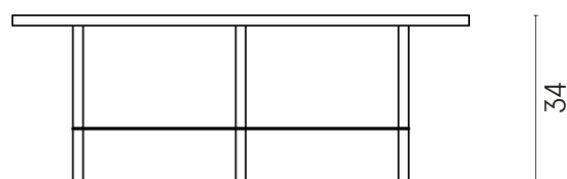

SCHEMA DI CONFIGURAZIONE

Cod. art.: 620840000001

Lounge

Side Table 90

Rivestimento del
prodotto

Avantgarde Iron Matt

Gateway Timeout

I colori e le altre caratteristiche estetiche delle piastrelle presenti nelle illustrazioni presenti sul sito sono puramente indicativi. Guarda sempre i campioni di persona prima dell'acquisto.