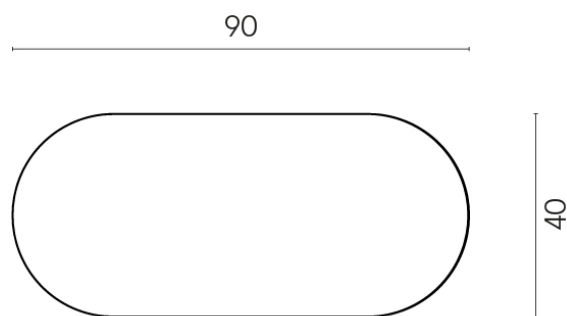

SCHEMA DI CONFIGURAZIONE

Cod. art.: 620840000001

Lounge

Side Table 90

Rivestimento del
prodotto

Avantgarde Iron Matt

Gateway Timeout

I colori e le altre caratteristiche estetiche delle piastrelle presenti nelle illustrazioni presenti sul sito sono puramente indicativi. Guarda sempre i campioni di persona prima dell'acquisto.