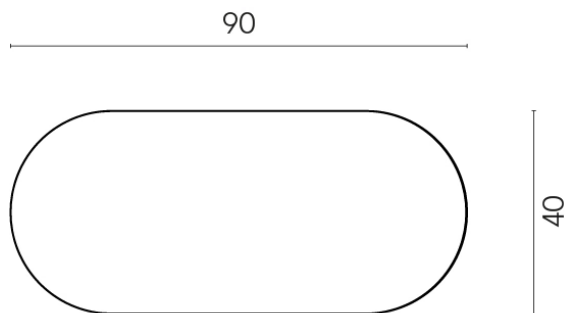

Cod. art.: 620840000001

Lounge

Side Table 90

Rivestimento del
prodotto

Avantgarde Black
Matt

Gateway Timeout

I colori e le altre caratteristiche estetiche delle piastrelle presenti nelle illustrazioni presenti sul sito sono puramente indicativi. Guarda sempre i campioni di persona prima dell'acquisto.