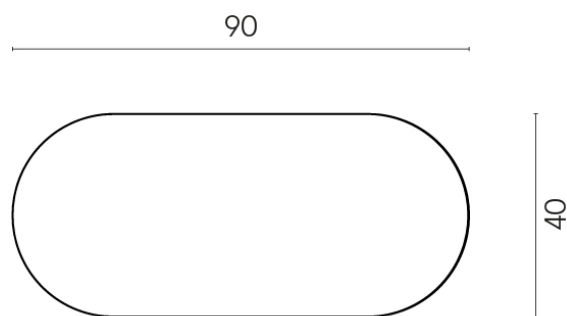

SCHEMA DI CONFIGURAZIONE

Cod. art.: 620840000001

Lounge

Side Table 90

Rivestimento del
prodotto

Avantgarde Pure Matt

Gateway Timeout

I colori e le altre caratteristiche estetiche delle piastrelle presenti nelle illustrazioni presenti sul sito sono puramente indicativi. Guarda sempre i campioni di persona prima dell'acquisto.