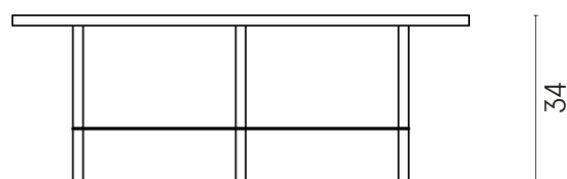

SCHEMA DI CONFIGURAZIONE

Cod. art.: 620840000001

Lounge

Side Table 90

Rivestimento del
prodotto

Avantgarde Pure Matt

Gateway Timeout

I colori e le altre caratteristiche estetiche delle piastrelle presenti nelle illustrazioni presenti sul sito sono puramente indicativi. Guarda sempre i campioni di persona prima dell'acquisto.