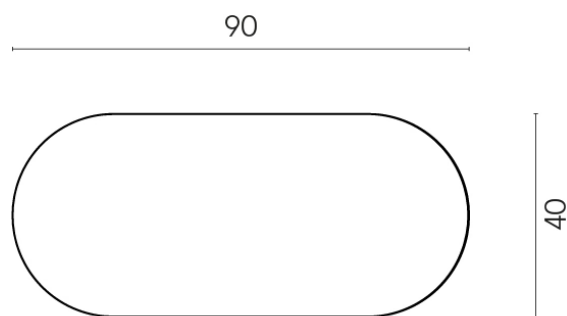

SCHEDA DI CONFIGURAZIONE

Cod. art.: 620840000001

Lounge

Side Table 90

Rivestimento del
prodotto

Materia Titanio Honed
Satin

I colori e le altre caratteristiche estetiche delle piastrelle presenti nelle illustrazioni presenti sul sito sono puramente indicativi. Guarda sempre i campioni di persona prima dell'acquisto.