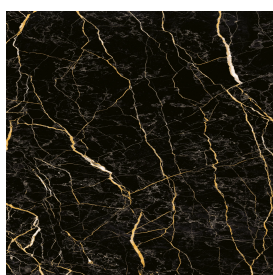

# Square

## SIDE TABLE 100

Rivestimento del  
prodottoCharme Extra Laurent  
Matt

I colori e le altre caratteristiche estetiche delle piastrelle presenti nelle illustrazioni presenti sul sito sono puramente indicativi. Guarda sempre i campioni di persona prima dell'acquisto.