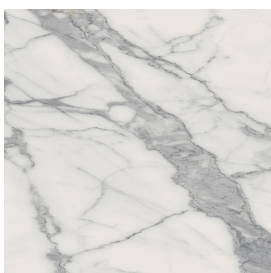

Cod. art.:

620840000005

Square

SIDE TABLE 100

Rivestimento del
prodotto

Charme Evo Statuario
Matt

I colori e le altre caratteristiche estetiche delle piastrelle presenti nelle illustrazioni presenti sul sito sono puramente indicativi. Guarda sempre i campioni di persona prima dell'acquisto.