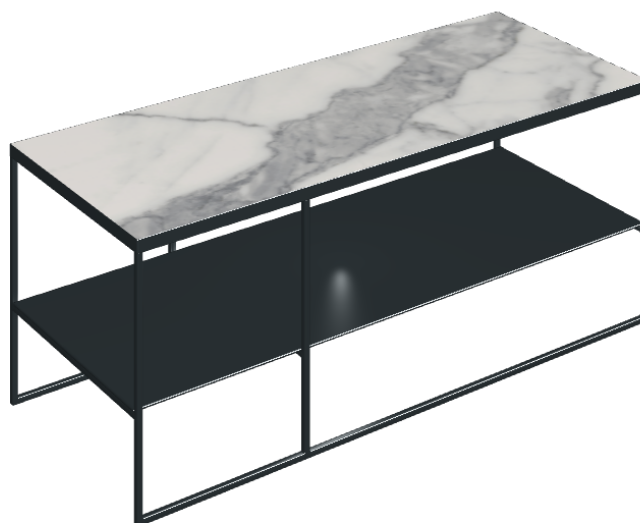

Cod. art.:

620840000005

Square

SIDE TABLE 100

Rivestimento del
prodotto

Charme Evo Statuario
Matt

I colori e le altre caratteristiche estetiche delle piastrelle presenti nelle illustrazioni presenti sul sito sono puramente indicativi. Guarda sempre i campioni di persona prima dell'acquisto.