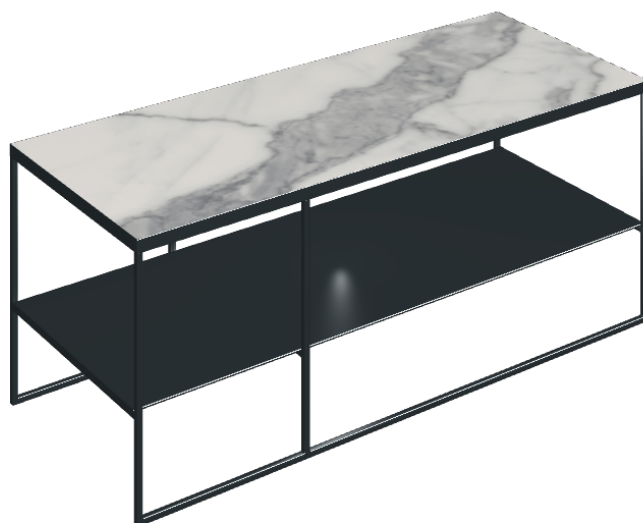

Cod. art.: 620840000005

Square

SIDE TABLE 100

**Rivestimento del
prodotto**Charme Evo Statuario
Matt

I colori e le altre caratteristiche estetiche delle piastrelle presenti nelle illustrazioni presenti sul sito sono puramente indicativi. Guarda sempre i campioni di persona prima dell'acquisto.