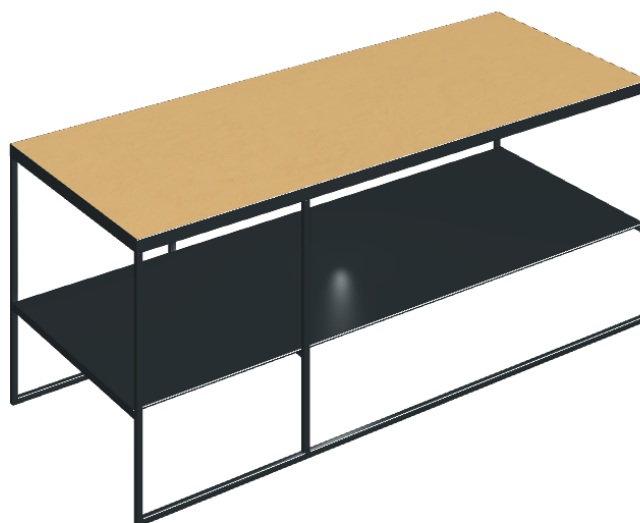

SCHEMA DI CONFIGURAZIONE

Cod. art.: 620840000005

Square

SIDE TABLE 100

Rivestimento del
prodottoSurface Sun Honed
Satin

I colori e le altre caratteristiche estetiche delle piastrelle presenti nelle illustrazioni presenti sul sito sono puramente indicativi. Guarda sempre i campioni di persona prima dell'acquisto.