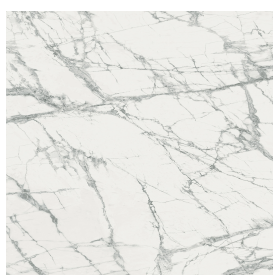

# Square

## SIDE TABLE 100

**Rivestimento del  
prodotto**Charme Deluxe  
Invisible White Matt

I colori e le altre caratteristiche estetiche delle piastrelle presenti nelle illustrazioni presenti sul sito sono puramente indicativi. Guarda sempre i campioni di persona prima dell'acquisto.