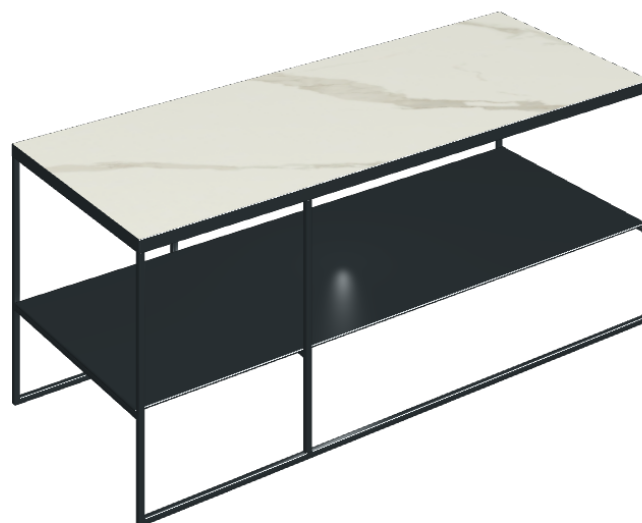

SCHEMA DI CONFIGURAZIONE

Cod. art.: 620840000005

Square

SIDE TABLE 100

**Rivestimento del
prodotto**Metropolis Calacatta
Gold Matt

I colori e le altre caratteristiche estetiche delle piastrelle presenti nelle illustrazioni presenti sul sito sono puramente indicativi. Guarda sempre i campioni di persona prima dell'acquisto.