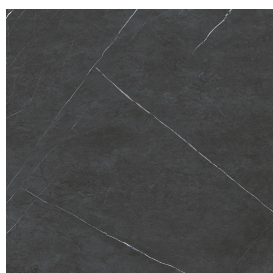

# Square

## SIDE TABLE 100

Rivestimento del  
prodotto

Metropolis Imperial  
Black Matt

I colori e le altre caratteristiche estetiche delle piastrelle presenti nelle illustrazioni presenti sul sito sono puramente indicativi. Guarda sempre i campioni di persona prima dell'acquisto.