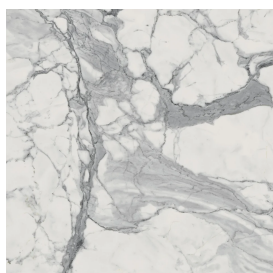

## Washbasin 40

Rivestimento del  
prodotto

Charme Evo Statuario  
Matt

I colori e le altre caratteristiche estetiche delle piastrelle presenti nelle illustrazioni presenti sul sito sono puramente indicativi. Guarda sempre i campioni di persona prima dell'acquisto.