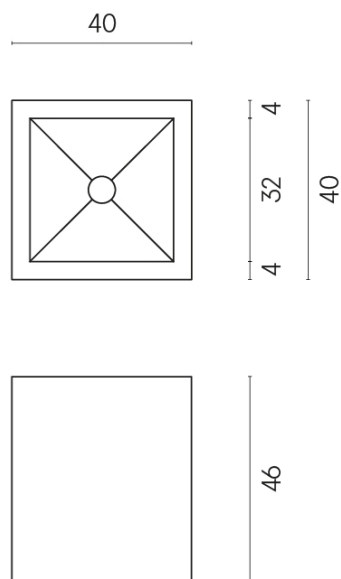

SCHEDA DI CONFIGURAZIONE

Cod. art.: 620810000008

Cube

Washbasin 40

Rivestimento del
prodotto

Charme Evo Antracite
Matt

I colori e le altre caratteristiche estetiche delle piastrelle presenti nelle illustrazioni presenti sul sito sono puramente indicativi. Guarda sempre i campioni di persona prima dell'acquisto.