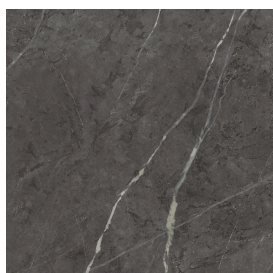

SCHEDA DI CONFIGURAZIONE

Cod. art.: 620810000008

Cube

Washbasin 40

Rivestimento del
prodotto

Charme Evo Antracite
Matt

I colori e le altre caratteristiche estetiche delle piastrelle presenti nelle illustrazioni presenti sul sito sono puramente indicativi. Guarda sempre i campioni di persona prima dell'acquisto.