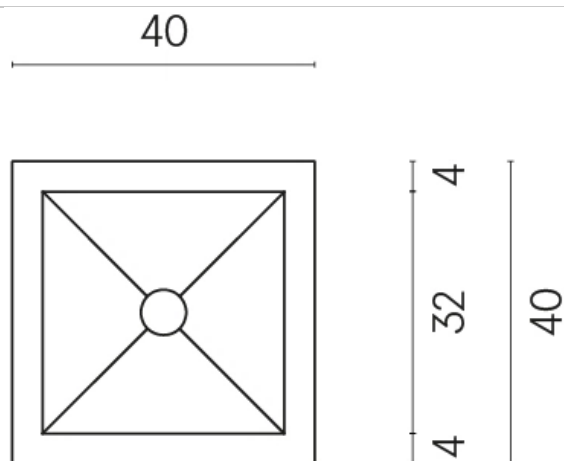

SCHEDA DI CONFIGURAZIONE

Cod. art.: 620810000008

Cube

Washbasin 40

Rivestimento del
prodotto
Surface Corten Matt

I colori e le altre caratteristiche estetiche delle piastrelle presenti nelle illustrazioni presenti sul sito sono puramente indicativi. Guarda sempre i campioni di persona prima dell'acquisto.