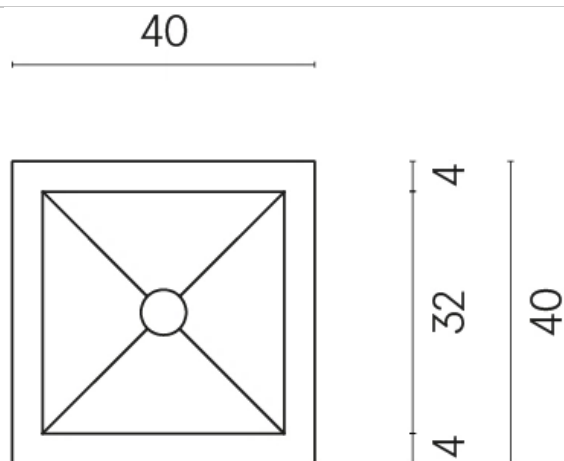

SCHEDA DI CONFIGURAZIONE

Cod. art.:

620810000008

Cube

Washbasin 40

Rivestimento del
prodotto

Charme Extra Lasa
Matt

I colori e le altre caratteristiche estetiche delle piastrelle presenti nelle illustrazioni presenti sul sito sono puramente indicativi. Guarda sempre i campioni di persona prima dell'acquisto.