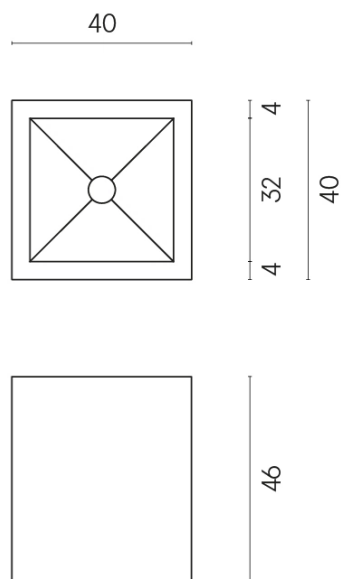

SCHEDA DI CONFIGURAZIONE

Cod. art.: 620810000008

Cube

Washbasin 40

Rivestimento del
prodotto
Surface Sun Honed
Satin

I colori e le altre caratteristiche estetiche delle piastrelle presenti nelle illustrazioni presenti sul sito sono puramente indicativi. Guarda sempre i campioni di persona prima dell'acquisto.